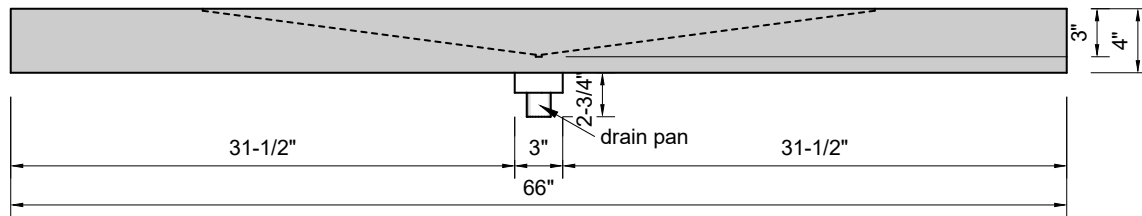

**TOP VIEW**

**FRONT VIEW**

**SIDE VIEW**

**Model #: WD-66-00**  
**Wedge**  
**no faucet holes**