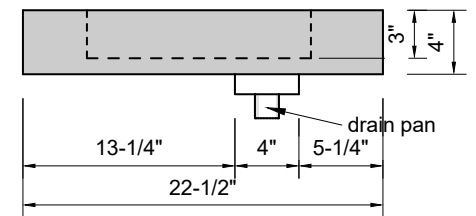

**TOP VIEW**

**FRONT VIEW**

**SIDE VIEW**

**Model #: WD-66-00**  
**Wedge**  
**no faucet holes**