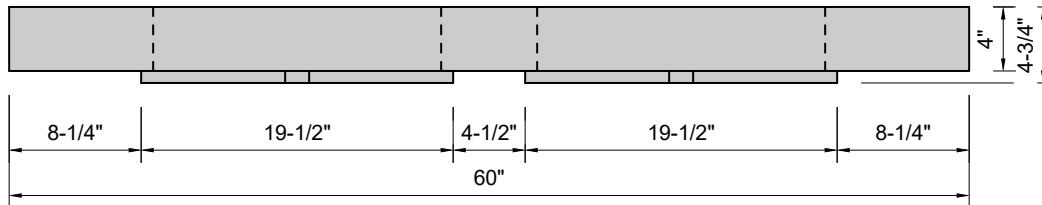

**TOP VIEW**

**FRONT VIEW**

**SIDE VIEW**

**Model #: DWH-60-01**  
**Double Whisper**  
**single faucet holes**