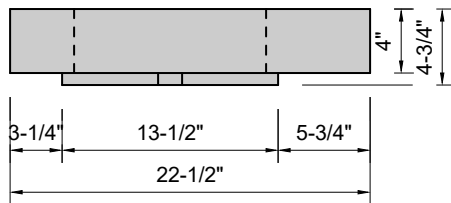

**TOP VIEW**

**FRONT VIEW**

**SIDE VIEW**

**Model #: DWH-60-01**  
**Double Whisper**  
**single faucet holes**