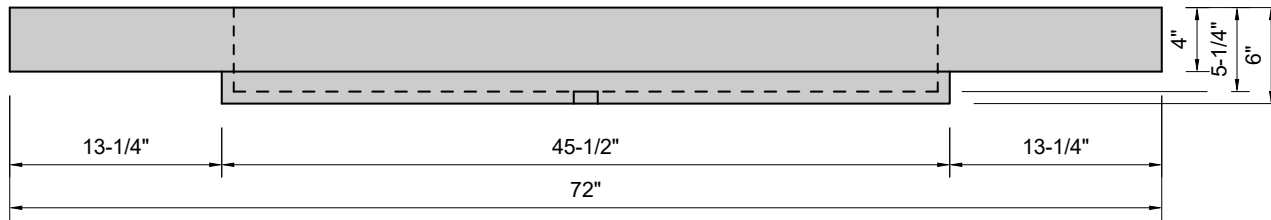

**TOP VIEW**

**FRONT VIEW**

**SIDE VIEW**

**BACK VIEW**

**Model #: FLBR-72-00**  
**Breeze (floating)**  
**no faucet holes**