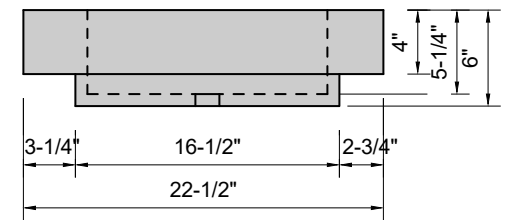

**TOP VIEW**

**FRONT VIEW**

**SIDE VIEW**

**BACK VIEW**

**Model #: FLBR-72-00**  
**Breeze (floating)**  
**no faucet holes**