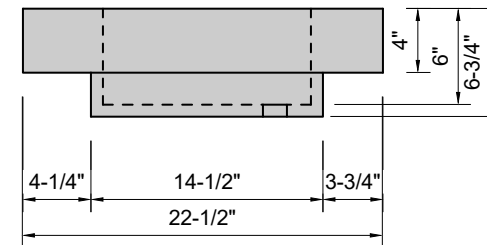

**TOP VIEW**

**FRONT VIEW**

**SIDE VIEW**

**BACK VIEW**

**Model #: FLHB-36-00**  
**Half Barrel (floating)**  
**no faucet holes**