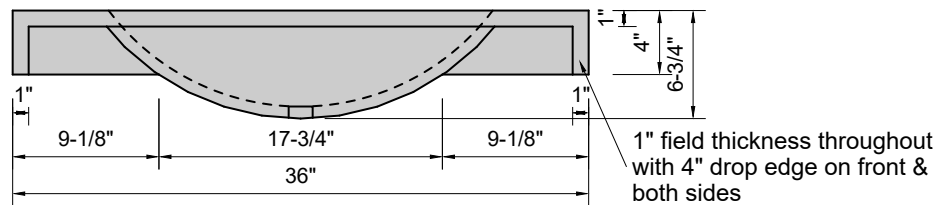

**TOP VIEW**

**FRONT VIEW**

**SIDE VIEW**

**BACK VIEW**

**Model #: FLHB-36-00**  
**Half Barrel (floating)**  
**no faucet holes**