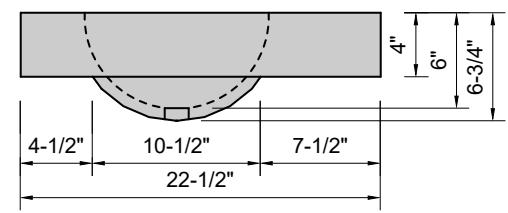

**TOP VIEW**

**FRONT VIEW**

**SIDE VIEW**

**BACK VIEW**

**Model #: FLOV-24-01**  
**Oval (floating)**  
**single faucet hole**