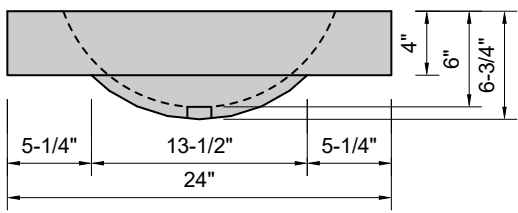

**TOP VIEW**

**FRONT VIEW**

**SIDE VIEW**

**BACK VIEW**

**Model #: FLOV-24-01**  
**Oval (floating)**  
**single faucet hole**