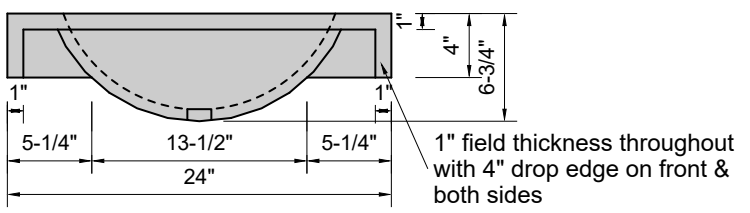

**TOP VIEW**

**FRONT VIEW**

**SIDE VIEW**

**BACK VIEW**

**Model #: FLOV-24-01**  
**Oval (floating)**  
**single faucet hole**