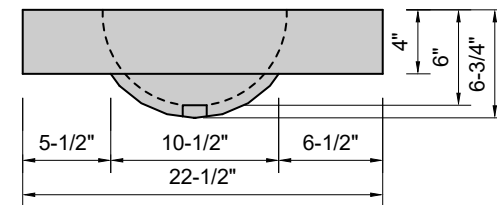

**TOP VIEW**

**FRONT VIEW**

**SIDE VIEW**

**BACK VIEW**

**Model #: FLOV-42-00**  
**Oval (floating)**  
**no faucet holes**