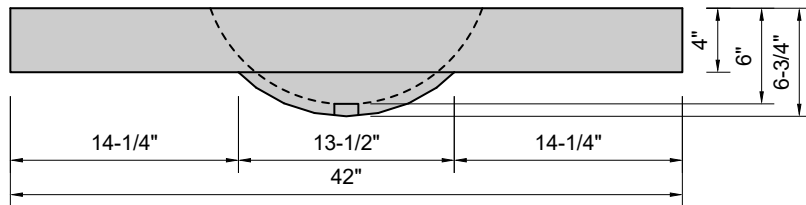

**TOP VIEW**

**FRONT VIEW**

**SIDE VIEW**

**BACK VIEW**

**Model #: FLOV-42-00**  
**Oval (floating)**  
**no faucet holes**