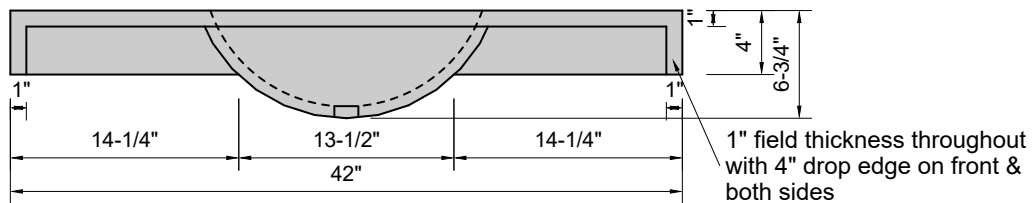

**TOP VIEW**

**FRONT VIEW**

**SIDE VIEW**

**BACK VIEW**

**Model #: FLOV-42-00**  
**Oval (floating)**  
**no faucet holes**