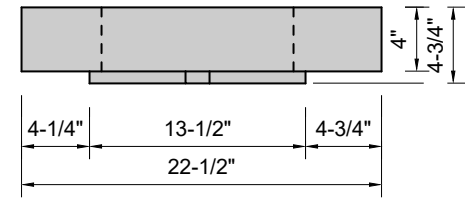

**TOP VIEW**

**FRONT VIEW**

**SIDE VIEW**

**BACK VIEW**

**Model #: FLWH-30-00**  
**Whisper (floating)**  
**no faucet holes**