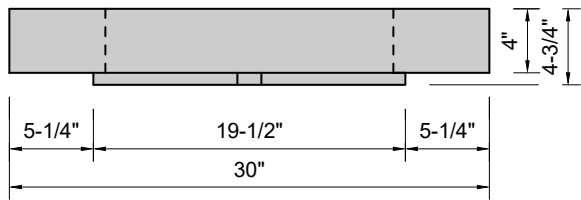

**TOP VIEW**

**FRONT VIEW**

**SIDE VIEW**

**BACK VIEW**

**Model #: FLWH-30-00**  
**Whisper (floating)**  
**no faucet holes**