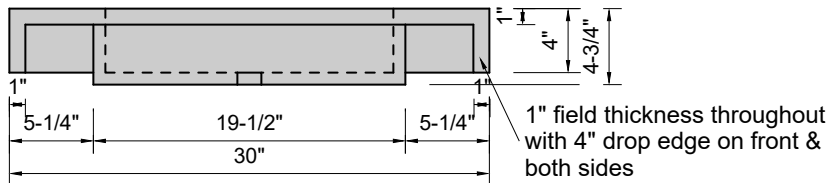

**TOP VIEW**

**FRONT VIEW**

**SIDE VIEW**

**BACK VIEW**

**Model #: FLWH-30-00**  
**Whisper (floating)**  
**no faucet holes**