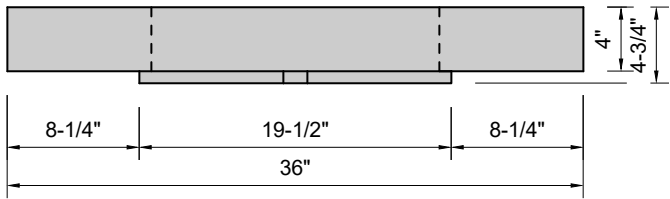

**TOP VIEW**

**FRONT VIEW**

**SIDE VIEW**

**BACK VIEW**

**Model #: FLWH-36-00**  
**Whisper (floating)**  
**no faucet holes**