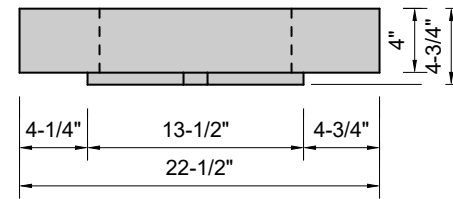

**TOP VIEW**

**FRONT VIEW**

**SIDE VIEW**

**BACK VIEW**

**Model #: FLWH-36-00**  
**Whisper (floating)**  
**no faucet holes**