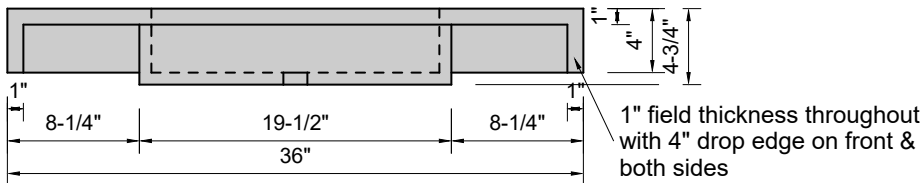

**TOP VIEW**

**FRONT VIEW**

**SIDE VIEW**

**BACK VIEW**

**Model #: FLWH-36-00**  
**Whisper (floating)**  
**no faucet holes**