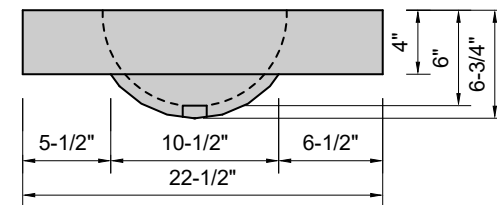

**TOP VIEW**

**FRONT VIEW**

**SIDE VIEW**

**Model #: OV-40-00**  
**Oval**  
**no faucet holes**