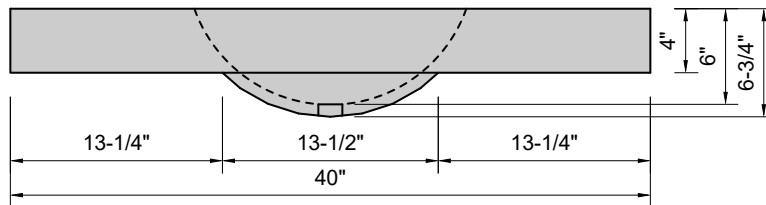

**TOP VIEW**

**FRONT VIEW**

**SIDE VIEW**

**Model #: OV-40-00**  
**Oval**  
**no faucet holes**