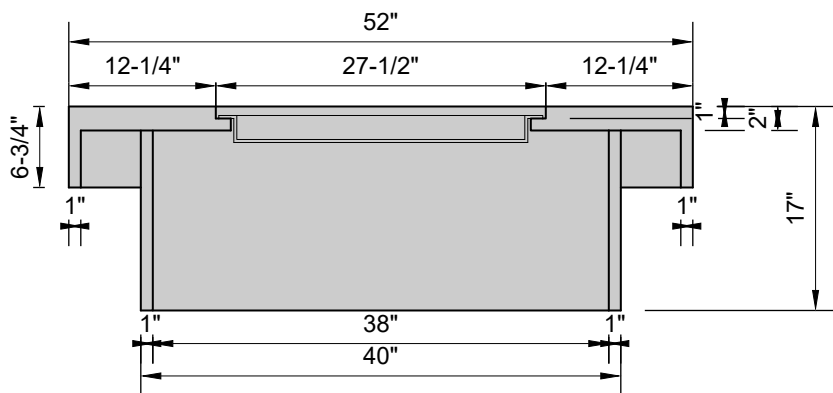

TOP VIEW

SECTION

**TRANQUIL FIREPIT**  
**match-lit system**  
**90K BTUs**

PERSPECTIVE