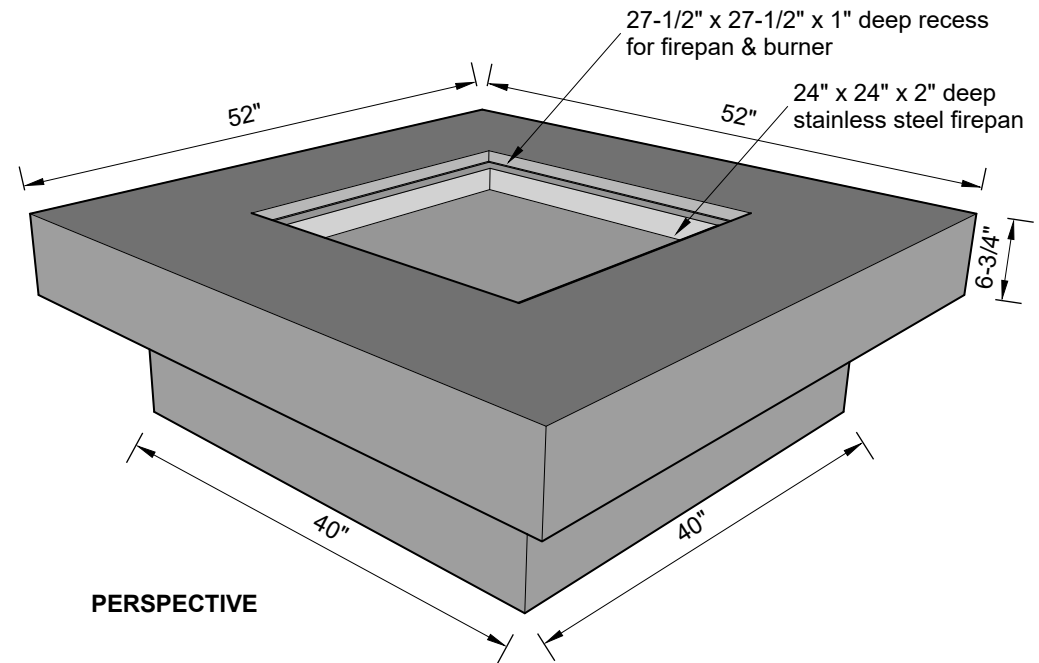

TOP VIEW

SECTION

**TRANQUIL FIREPIT**  
**match-lit system**  
**90K BTUs**

PERSPECTIVE